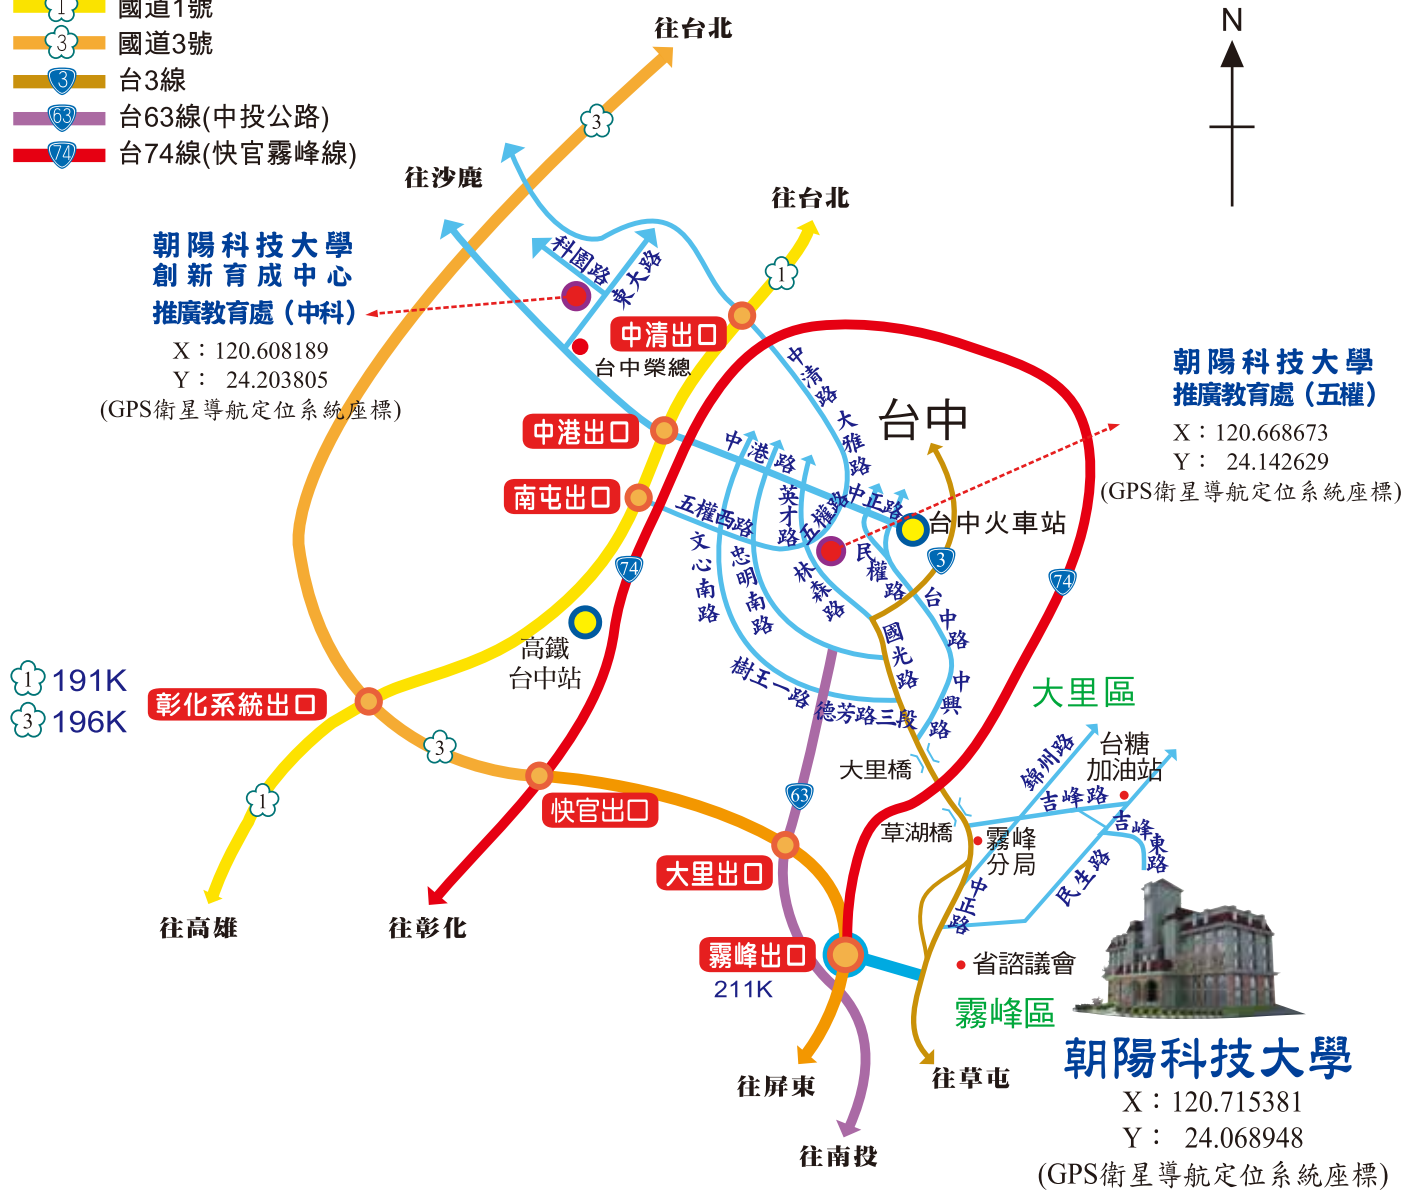

# 交通示意圖

-  國道1號
-  國道3號
-  台3線
-  台63線(中投公路)
-  台74線(快官霧峰線)

## 如何到本校

GPS衛星導航定位系統設定輸入座標 X : 120.715381 Y : 24.068948，可達本校。

- 自桃園國際機場入境，可搭國光客運、統聯客運 等任何往台中之客運至台中火車站下，轉搭台中客運131路、132路、全航客運158路、四方電巴249路或中台灣客運281路至本校。
- 搭計程車從台中火車站到本校約20分鐘。
- 開車經國道1號  於191公里處彰化系統交流道，接國道3號  往南至211公里處霧峰交流道下，按圖示約8分鐘可達本校。
- 開車經國道3號  211公里處霧峰交流道下，按圖示約8分鐘可達本校。
- 搭乘高鐵由台中站下，經台74線(快官霧峰線)  接國道3號  往南至211公里處霧峰交流道下，約25分鐘抵達本校(全程約21公里)。
- 自高鐵台中站可搭乘台中客運133路、中台灣客運151路及全航客運158路至本校。
- 搭乘台中客運107路、108路、201路、中台灣客運綠3路、50路、四方電巴243路以及東南客運17路至霧峰分局(中正吉峰路口)，轉搭台中客運132路及中台灣客運151路至本校(約2.5公里)。